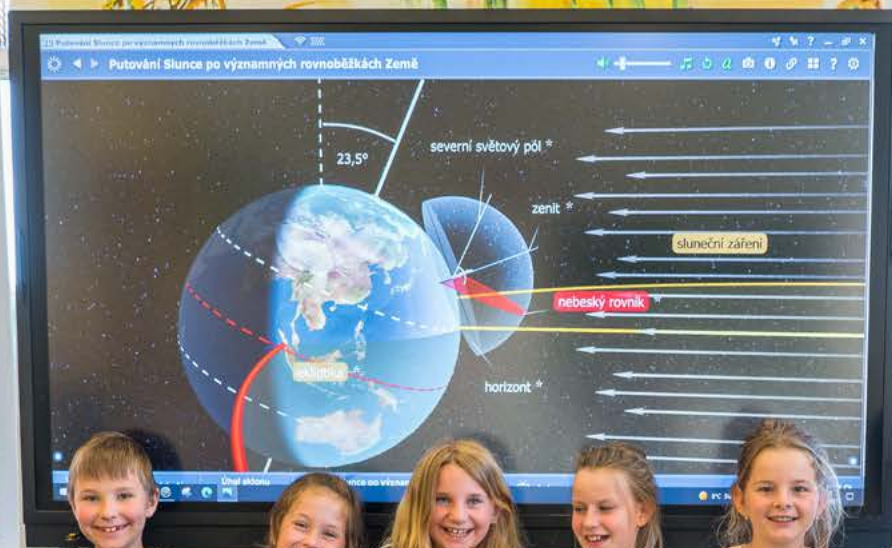

**Máme rádi
malotřídní školy**

SchoolBoard®
Učení, které baví

**SchoolBoard® Premium line – prémiový interaktivní displej 4K
nabitý programy pro malé i velké žáky**

SchoolBoard® Premium line TRIPTYCH s elektricky nastavitelnou výškou

Moderní nástupce zastaralých interaktivních tabulí s dataprojektorem

NOVINKA

Unikátní možnost rotace displeje o 90° do vodorovné i svislé polohy (landscape / portrait). Uchytení na mobilní el. stojan s plynulou regulací výšky a s bezpečnostním antikolizním systémem.

NEJŽÁDANĚJŠÍ

Interaktivní sestava SchoolBoard® Premium line 65" / 75" / 86" TRIPTYCH s elektricky nastavitelnou výškou. Boční tabulová křídla jsou magnetická a popisovatelná fixem. Možnost instalace na stěnu i na mobilní stojan.