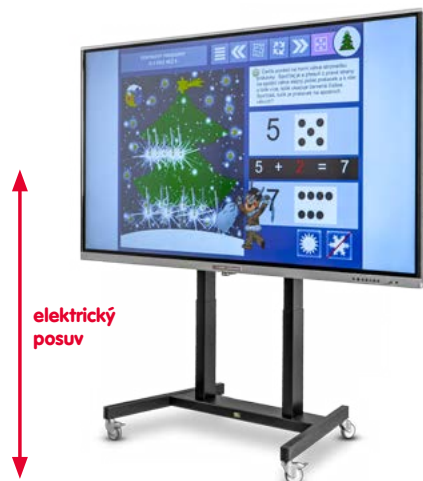

Instalace na mobilní stojan

Standard

Instalace na standardní mobilní stojan bez možnosti plynulé regulace výšky.

65" i5 119.000 Kč včetně DPH
75" i5 119.000 Kč včetně DPH
75" i7 129.000 Kč včetně DPH
86" i7 149.000 Kč včetně DPH

Rozděleno do samostatných částí nepřevyšujících 39.500 Kč. Pomůžeme Vám s poptávkovým řízením i další administrativou. Na zaplacení máte 12 měsíců bez navýšení kupní ceny.

Elektrické nastavení výšky

Uchytení na mobilní el. stojan s plynulou regulací výšky a s bezpečnostním antikolizním systémem.

65" i5 139.000 Kč včetně DPH
75" i5 139.000 Kč včetně DPH
75" i7 149.000 Kč včetně DPH
86" i7 159.000 Kč včetně DPH

Rozděleno do samostatných částí nepřevyšujících 39.500 Kč. Pomůžeme Vám s poptávkovým řízením i další administrativou. Na zaplacení máte 12 měsíců bez navýšení kupní ceny.

Triptych s el. nastavením výšky

Dvě postranní keramická křídla, magnetická, popisovatelná fixem. Uchytení na mobilní el. stojan s plynulou regulací výšky a s bezpečnostním antikolizním systémem.

65" i7 149.000 Kč včetně DPH
75" i7 159.000 Kč včetně DPH

Rozděleno do samostatných částí nepřevyšujících 39.500 Kč. Pomůžeme Vám s poptávkovým řízením i další administrativou. Na zaplacení máte 12 měsíců bez navýšení kupní ceny.

Otočný s el. nastavením výšky

Unikátní možnost rotace displeje o 90° do vodorovné i svislé polohy (landscape / portrait). Uchytení na mobilní el. stojan s plynulou regulací výšky a s bezpečnostním antikolizním systémem.

65" i7 139.000 Kč včetně DPH

Rozděleno do samostatných částí nepřevyšujících 39.500 Kč. Pomůžeme Vám s poptávkovým řízením i další administrativou. Na zaplacení máte 12 měsíců bez navýšení kupní ceny.

Při jednorázovém nákupu tří a více sestav množstevní sleva 10.000 Kč za sestavu