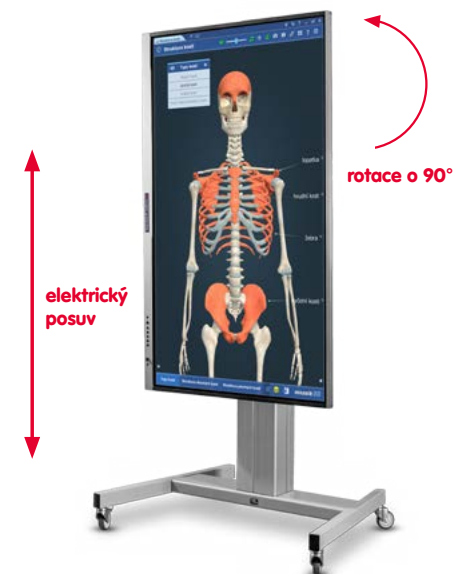

Otočný s el. nastavením výšky

Unikátní možnost rotace displeje o 90° do vodorovné i svislé polohy (landscape / portrait). Uchytení na mobilní el. stojan s plynulou regulací výšky a s bezpečnostním antikolizním systémem.