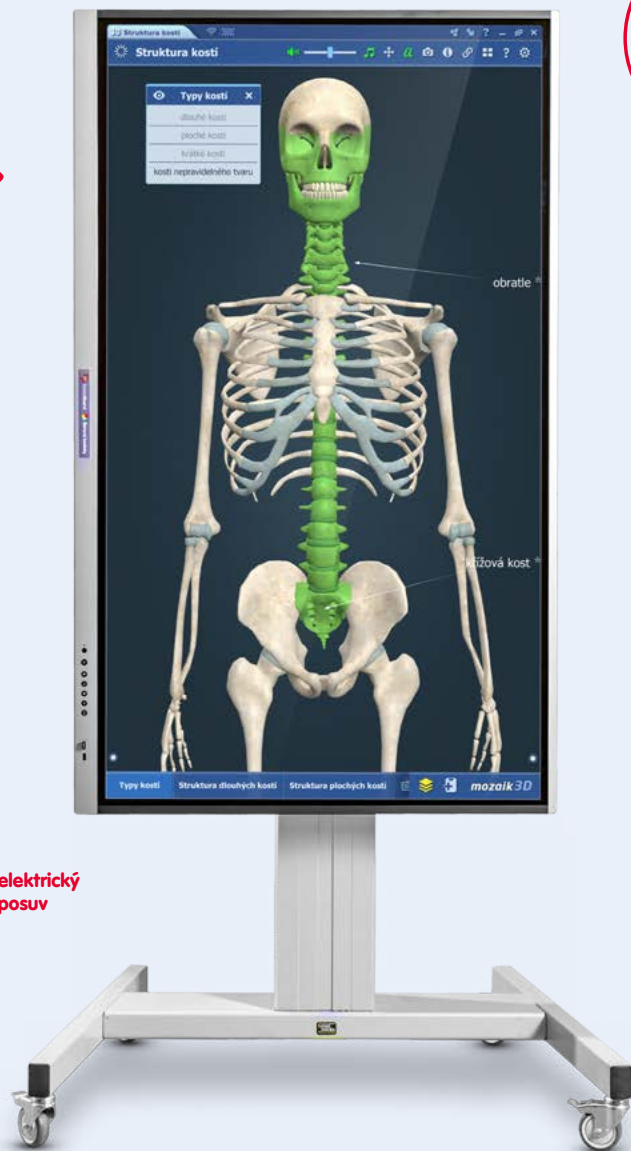

**Máme rádi
malotřídní školy**

SchoolBoard®
Učení, které baví

**SchoolBoard® Premium line – prémiový interaktivní displej 4K
nabitý programy pro malé i velké žáky**

SchoolBoard® Premium line TRIPTYCH s elektricky nastavitelnou výškou

Moderní nástupce zastaralých interaktivních tabulí s dataprojektorem

NOVINKA

Unikátní možnost rotace displeje o 90° do vodorovné i svislé polohy (landscape / portrait). Uchytení na mobilní el. stojan s plynulou regulací výšky a s bezpečnostním antikolizním systémem.

NEJŽÁDANĚJŠÍ

Interaktivní sestava SchoolBoard® Premium line 65" / 75" / 86" TRIPTYCH s elektricky nastavitelnou výškou. Boční tabulová křídla jsou magnetická a popisovatelná fixem. Možnost instalace na stěnu i na mobilní stojan.

elektrický posuv

rotace o 90°

Interaktivní sestavy

SchoolBoard® Premium line

součástí dodání je:

- ✦ displej zvolené velikosti
- ✦ rozlišení 4K, 20 dotyků
- ✦ instalace na stěnu nebo na mobilní stojan
- ✦ OS Windows 10 Pro, plnohodnotné All-in-One řešení z výroby
- ✦ procesor i5 nebo i7
- ✦ RAM 8 GB, SSD min. 240 GB
- ✦ všechny multidotykové programy iškolička Barevné kamínky, multilicence „Ve škole“ na 1 rok
- ✦ plnohodnotná desktopová verze vzdělávacího programu s více jak tisícem 3D modelů a animací z devíti vzdělávacích oblastí, licence na min. 2 roky
- ✦ program v češtině pro okamžité psaní, kreslení a vytváření vlastních úloh
- ✦ předání „na klíč“, včetně dopravy, instalace a školení pedagogů od lektora s akreditací MŠMT
- ✦ záruka 3 roky
- ✦ následná technická a metodická podpora zahrnující i vzdálený přístup přes TeamViewer Business (v pracovních dnech od 9 do 15 hod.)