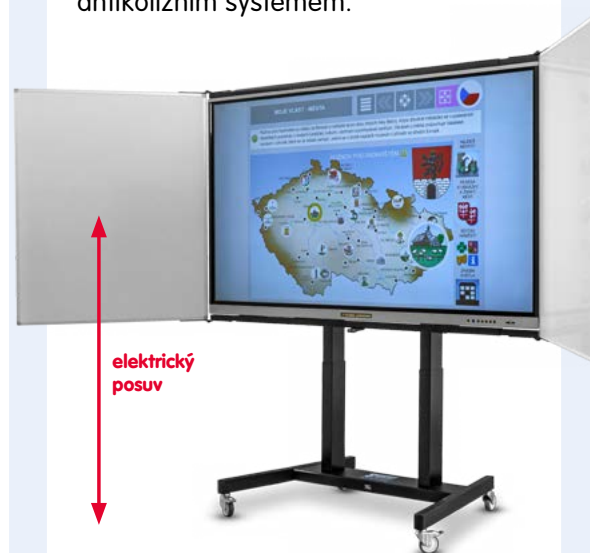

Triptych s el. nastavením výšky

Dvě postranní keramická křídla, magnetická, popisovatelná fixem. Uchytení na mobilní el. stojan s plynulou regulací výšky a s bezpečnostním antikolizním systémem.