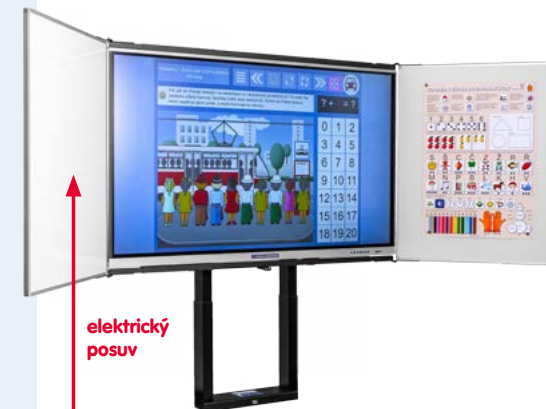

elektrický posuv

65" i7	149.000 Kč včetně DPH
75" i7	159.000 Kč včetně DPH
86" i7	169.000 Kč včetně DPH

Rozděleno do samostatných částí nepřevyšujících 39.500 Kč. Pomůžeme Vám s poptávkovým řízením i další administrativou. Na zaplacení máte 12 měsíců bez navýšení kupní ceny.

U vybraných modelů akce 75" za cenu 65"