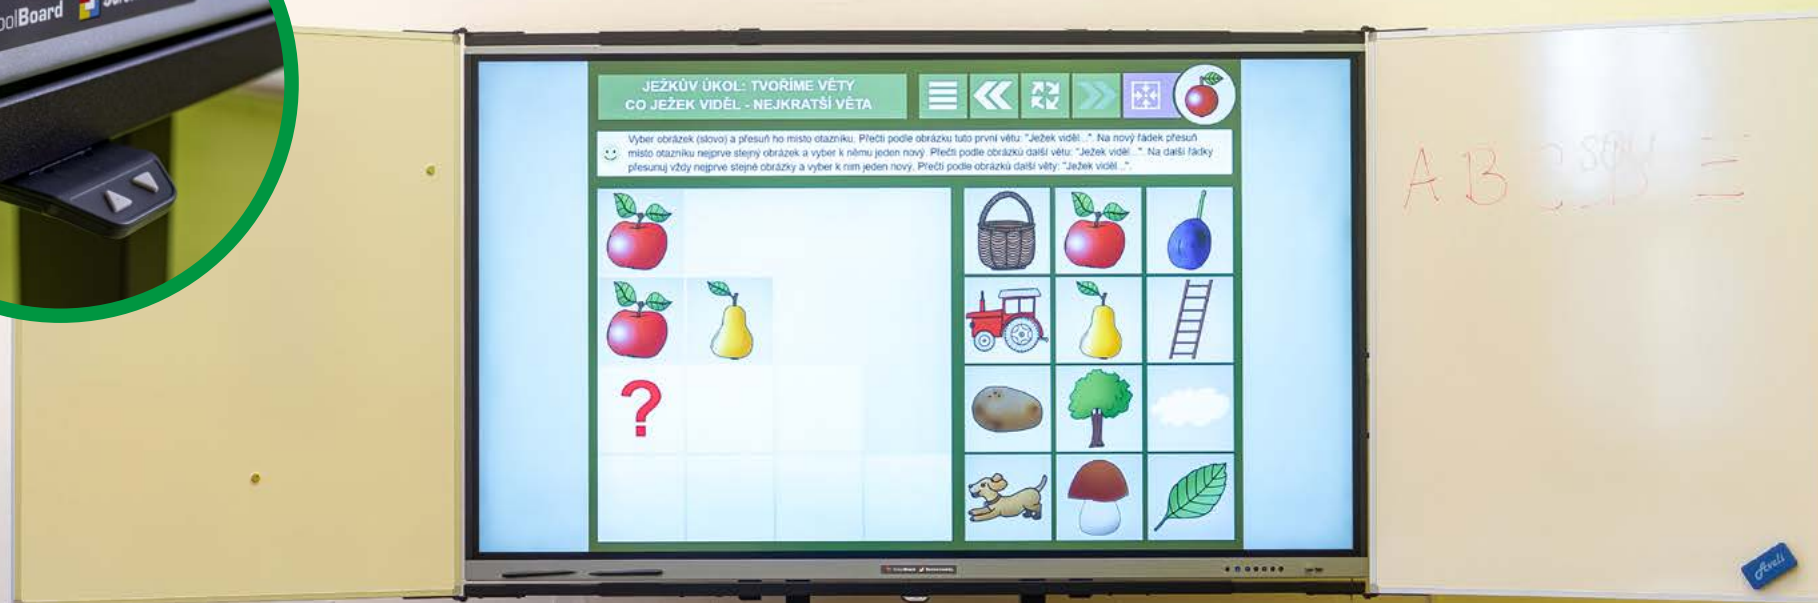

**Máme rádi
malotřídní školy**

SchoolBoard®
Učení, které baví

**SchoolBoard® Premium line – prémiový interaktivní displej 4K
nabitý programy pro malé i velké žáky**

SchoolBoard® Premium line TRIPTYCH s elektricky nastavitelnou výškou

Moderní nástupce zastaralých interaktivních tabulí s dataprojektorem

NOVINKA

Unikátní možnost rotace displeje o 90° do vodorovné i svislé polohy (landscape / portrait). Uchytení na mobilní el. stojan s plynulou regulací výšky a s bezpečnostním antikolizním systémem.

NEJŽÁDANĚJŠÍ

Interaktivní sestava SchoolBoard® Premium line 65" / 75" / 86" TRIPTYCH s elektricky nastavitelnou výškou. Boční tabulová křídla jsou magnetická a popisovatelná fixem. Možnost instalace na stěnu i na mobilní stojan.

elektrický posuv

rotace o 90°

Interaktivní sestavy

SchoolBoard® Premium line

součástí dodání je:

- ✦ displej zvolené velikosti
- ✦ rozlišení 4K, 20 dotyků
- ✦ instalace na stěnu nebo na mobilní stojan
- ✦ OS Windows 10 Pro, plnohodnotné All-in-One řešení z výroby
- ✦ procesor i5 nebo i7
- ✦ RAM 8 GB, SSD min. 240 GB
- ✦ všechny multidotykové programy iškolička Barevné kamínky, multilicence „Ve škole“ na 1 rok
- ✦ plnohodnotná desktopová verze vzdělávacího programu s více jak tisícem 3D modelů a animací z devíti vzdělávacích oblastí, licence na min. 2 roky
- ✦ program v češtině pro okamžité psaní, kreslení a vytváření vlastních úloh
- ✦ předání „na klíč“, včetně dopravy, instalace a školení pedagogů od lektora s akreditací MŠMT
- ✦ záruka 3 roky
- ✦ následná technická a metodická podpora zahrnující i vzdálený přístup přes TeamViewer Business (v pracovních dnech od 9 do 15 hod.)