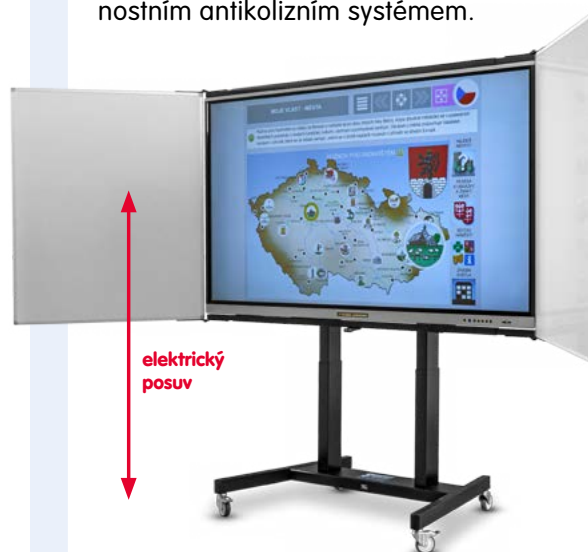

Triptych s el. nastavením výšky

Dvě postranní keramická křídla, magnetická, oboustranně popisovatelná fixem. Uchycení na mobilní el. stojan s plynulou regulací výšky a s bezpečnostním antikolizním systémem.