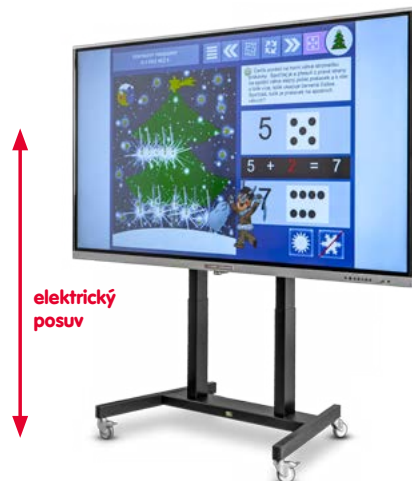

Instalace na mobilní stojan

Standard

Uchycení na standardní mobilní stojan bez možnosti plynulé regulace výšky.

65" 119.000 Kč s DPH
75" 129.000 Kč s DPH
86" 139.000 Kč s DPH

Rozděleno do samostatných částí nepřevyšujících 39.500 Kč. Pomůžeme Vám s poptávkovým řízením i další administrativou. Na zaplacení máte 12 měsíců bez navýšení kupní ceny.

Elektrické nastavení výšky

Uchycení na mobilní el. stojan s plynulou regulací výšky a s bezpečnostním antikolizním systémem.

65" 139.000 Kč s DPH
75" 149.000 Kč s DPH
86" 159.000 Kč s DPH

Rozděleno do samostatných částí nepřevyšujících 39.500 Kč. Pomůžeme Vám s poptávkovým řízením i další administrativou. Na zaplacení máte 12 měsíců bez navýšení kupní ceny.

Triptych s el. nastavením výšky

Dvě postranní keramická křídla, magnetická, oboustranně popisovatelná fixem. Uchycení na mobilní el. stojan s plynulou regulací výšky a s bezpečnostním antikolizním systémem.

65" 149.000 Kč s DPH
75" 159.000 Kč s DPH
86" 169.000 Kč s DPH

Rozděleno do samostatných částí nepřevyšujících 39.500 Kč. Pomůžeme Vám s poptávkovým řízením i další administrativou. Na zaplacení máte 12 měsíců bez navýšení kupní ceny.

Příklad financování 75"

Vzdělávací software 21.000 Kč

Integrované PC Windows 39.000 Kč

Z dotace celkem 60.000 Kč

Během 12 měsíců zbývá uhradit 99.000 Kč

rozděleno do 4 splátek:

Interaktivní displej 39.000 Kč

Elektrický stojan 35.000 Kč

Tabulová křídla 20.000 Kč

Školení 5.000 Kč

Navštivte náš e-shop na www.schoolboard.cz/eshop