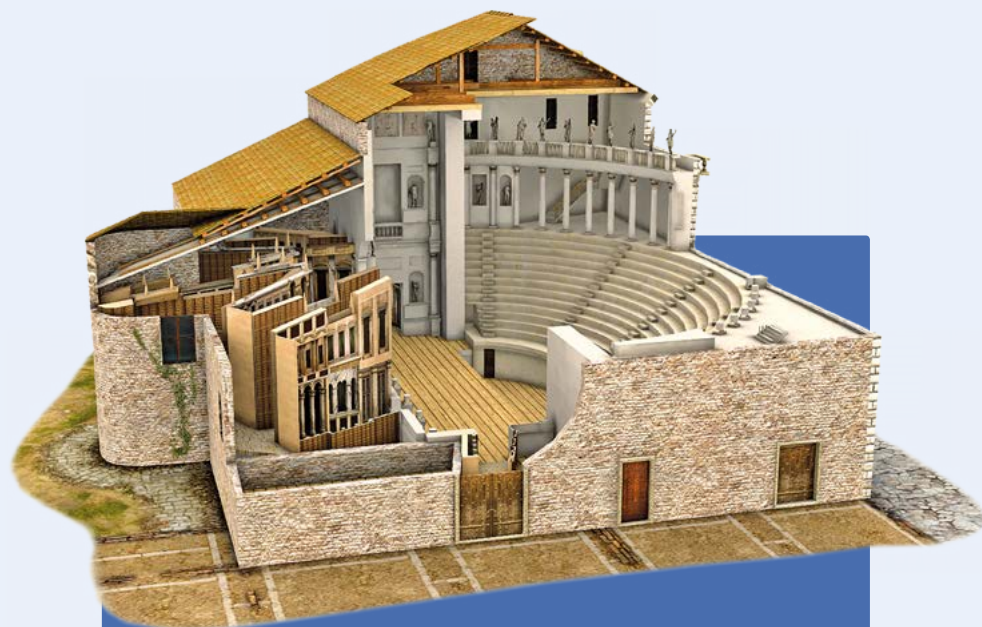

S námi učíte moderně ve 3D,
k dispozici máte víc
jak tisíc modelů
a animací