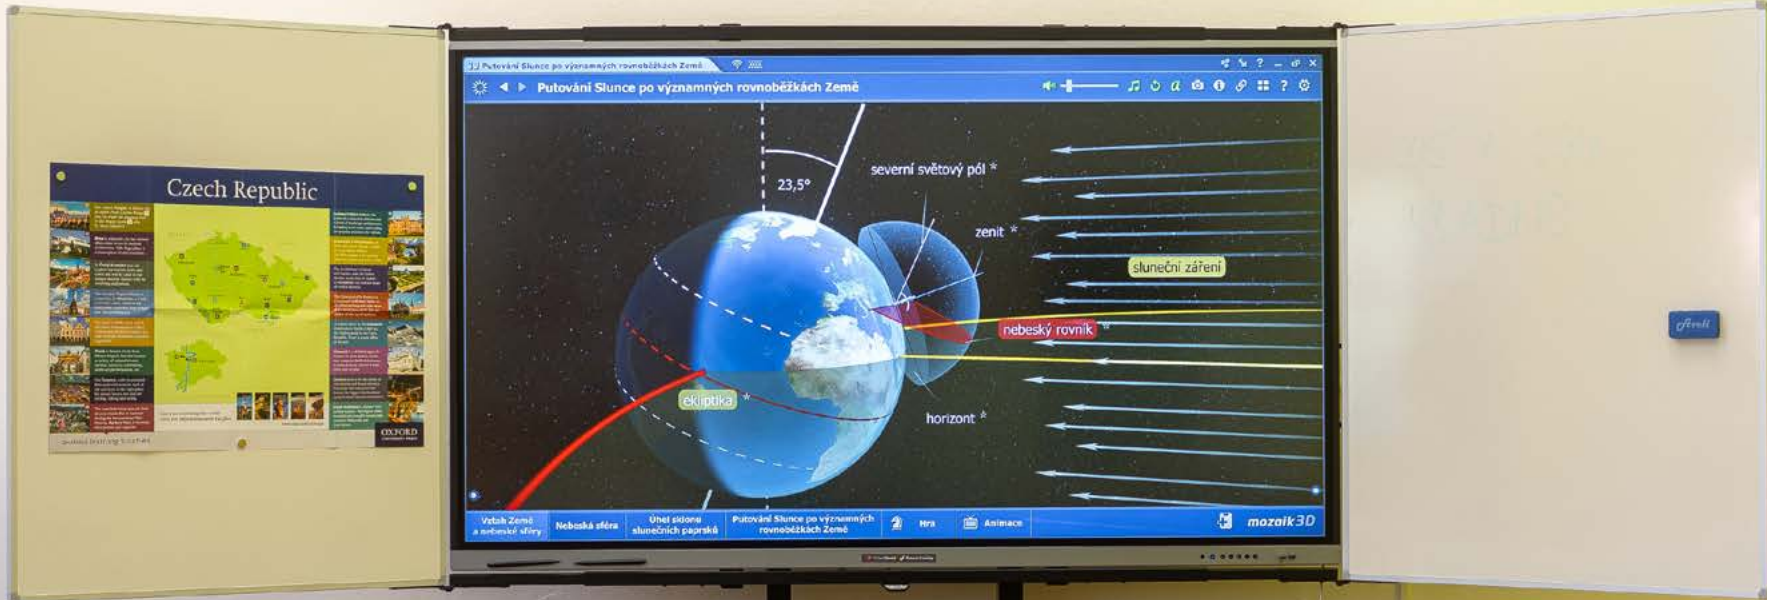

Elektrický stojan 35.000 Kč

Tabulová křídla 20.000 Kč

Školení 5.000 Kč

Navštivte náš e-shop na www.schoolboard.cz/eshop

Z naší široké nabídky školního nábytku vybíráme

Učitelská katedra Felixx

Set katedra se zásuvkou + polstrovaná židle.