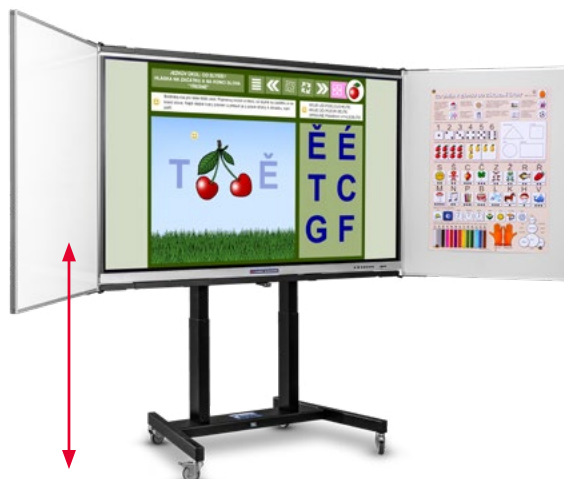

Výborná přístupnost
elektrický posuv

149.000 Kč s DPH

Instalace na mobilní stojan
s el. nastavením výšky
(nelze přenášet po schodech)