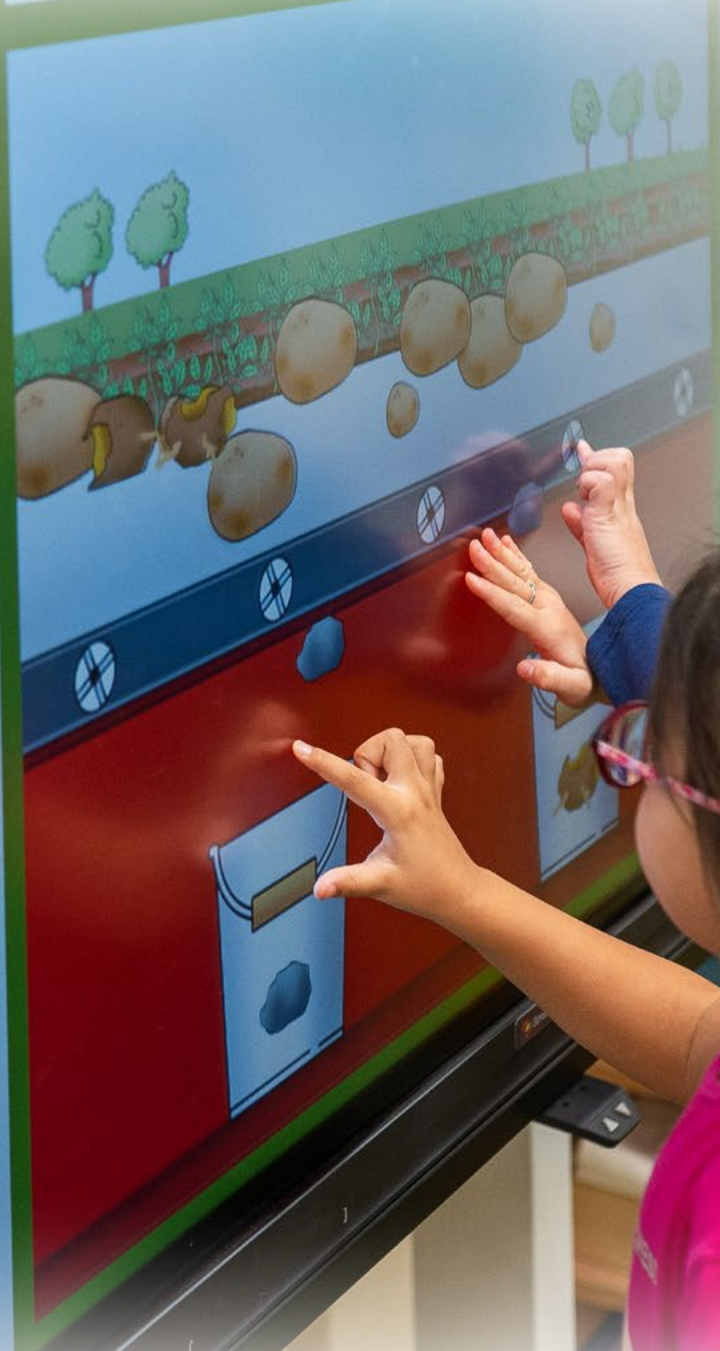

$$6 + 2 = ?$$

6
[Grid of 6 dots]

Střihový dráček...
symbolů na pravé straně. Začni dotykem na tlačítko...

NAŠE PRAVIDLA

Calendar and seasonal posters:

- LEDEN
- ÚNOR
- BŘEZEN
- DUBEN
- KVĚTEN
- ČERVEN
- ČERVENEC
- SRPEN
- ZÁŘÍ
- ŘÍJEN
- LISTOPAD
- PROSINEC