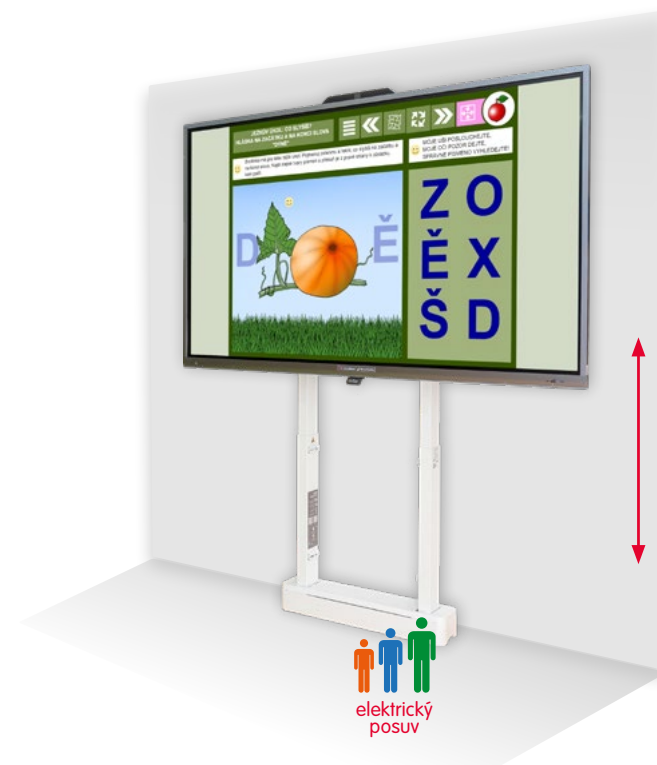

elektrický posuv

139.000 Kč s DPH

Instalace na stěnu
s el. nastavením výšky.

elektrický posuv

139.000 Kč s DPH

Cenu lze rozdělit do samostatných částí nepřevyšujících 39.500 Kč s DPH (např. Monitor, Mikropočítač, Edukační software, Akreditované školení, Multifunkční stojan). Pomůžeme Vám s poptávkovým řízením i další administrativou. Na zaplacení máte 12 měsíců bez navýšení kupní ceny. Nabízíme náhradní plnění bez navýšení, protože přímo zaměstnáváme zdravotně handicapované.