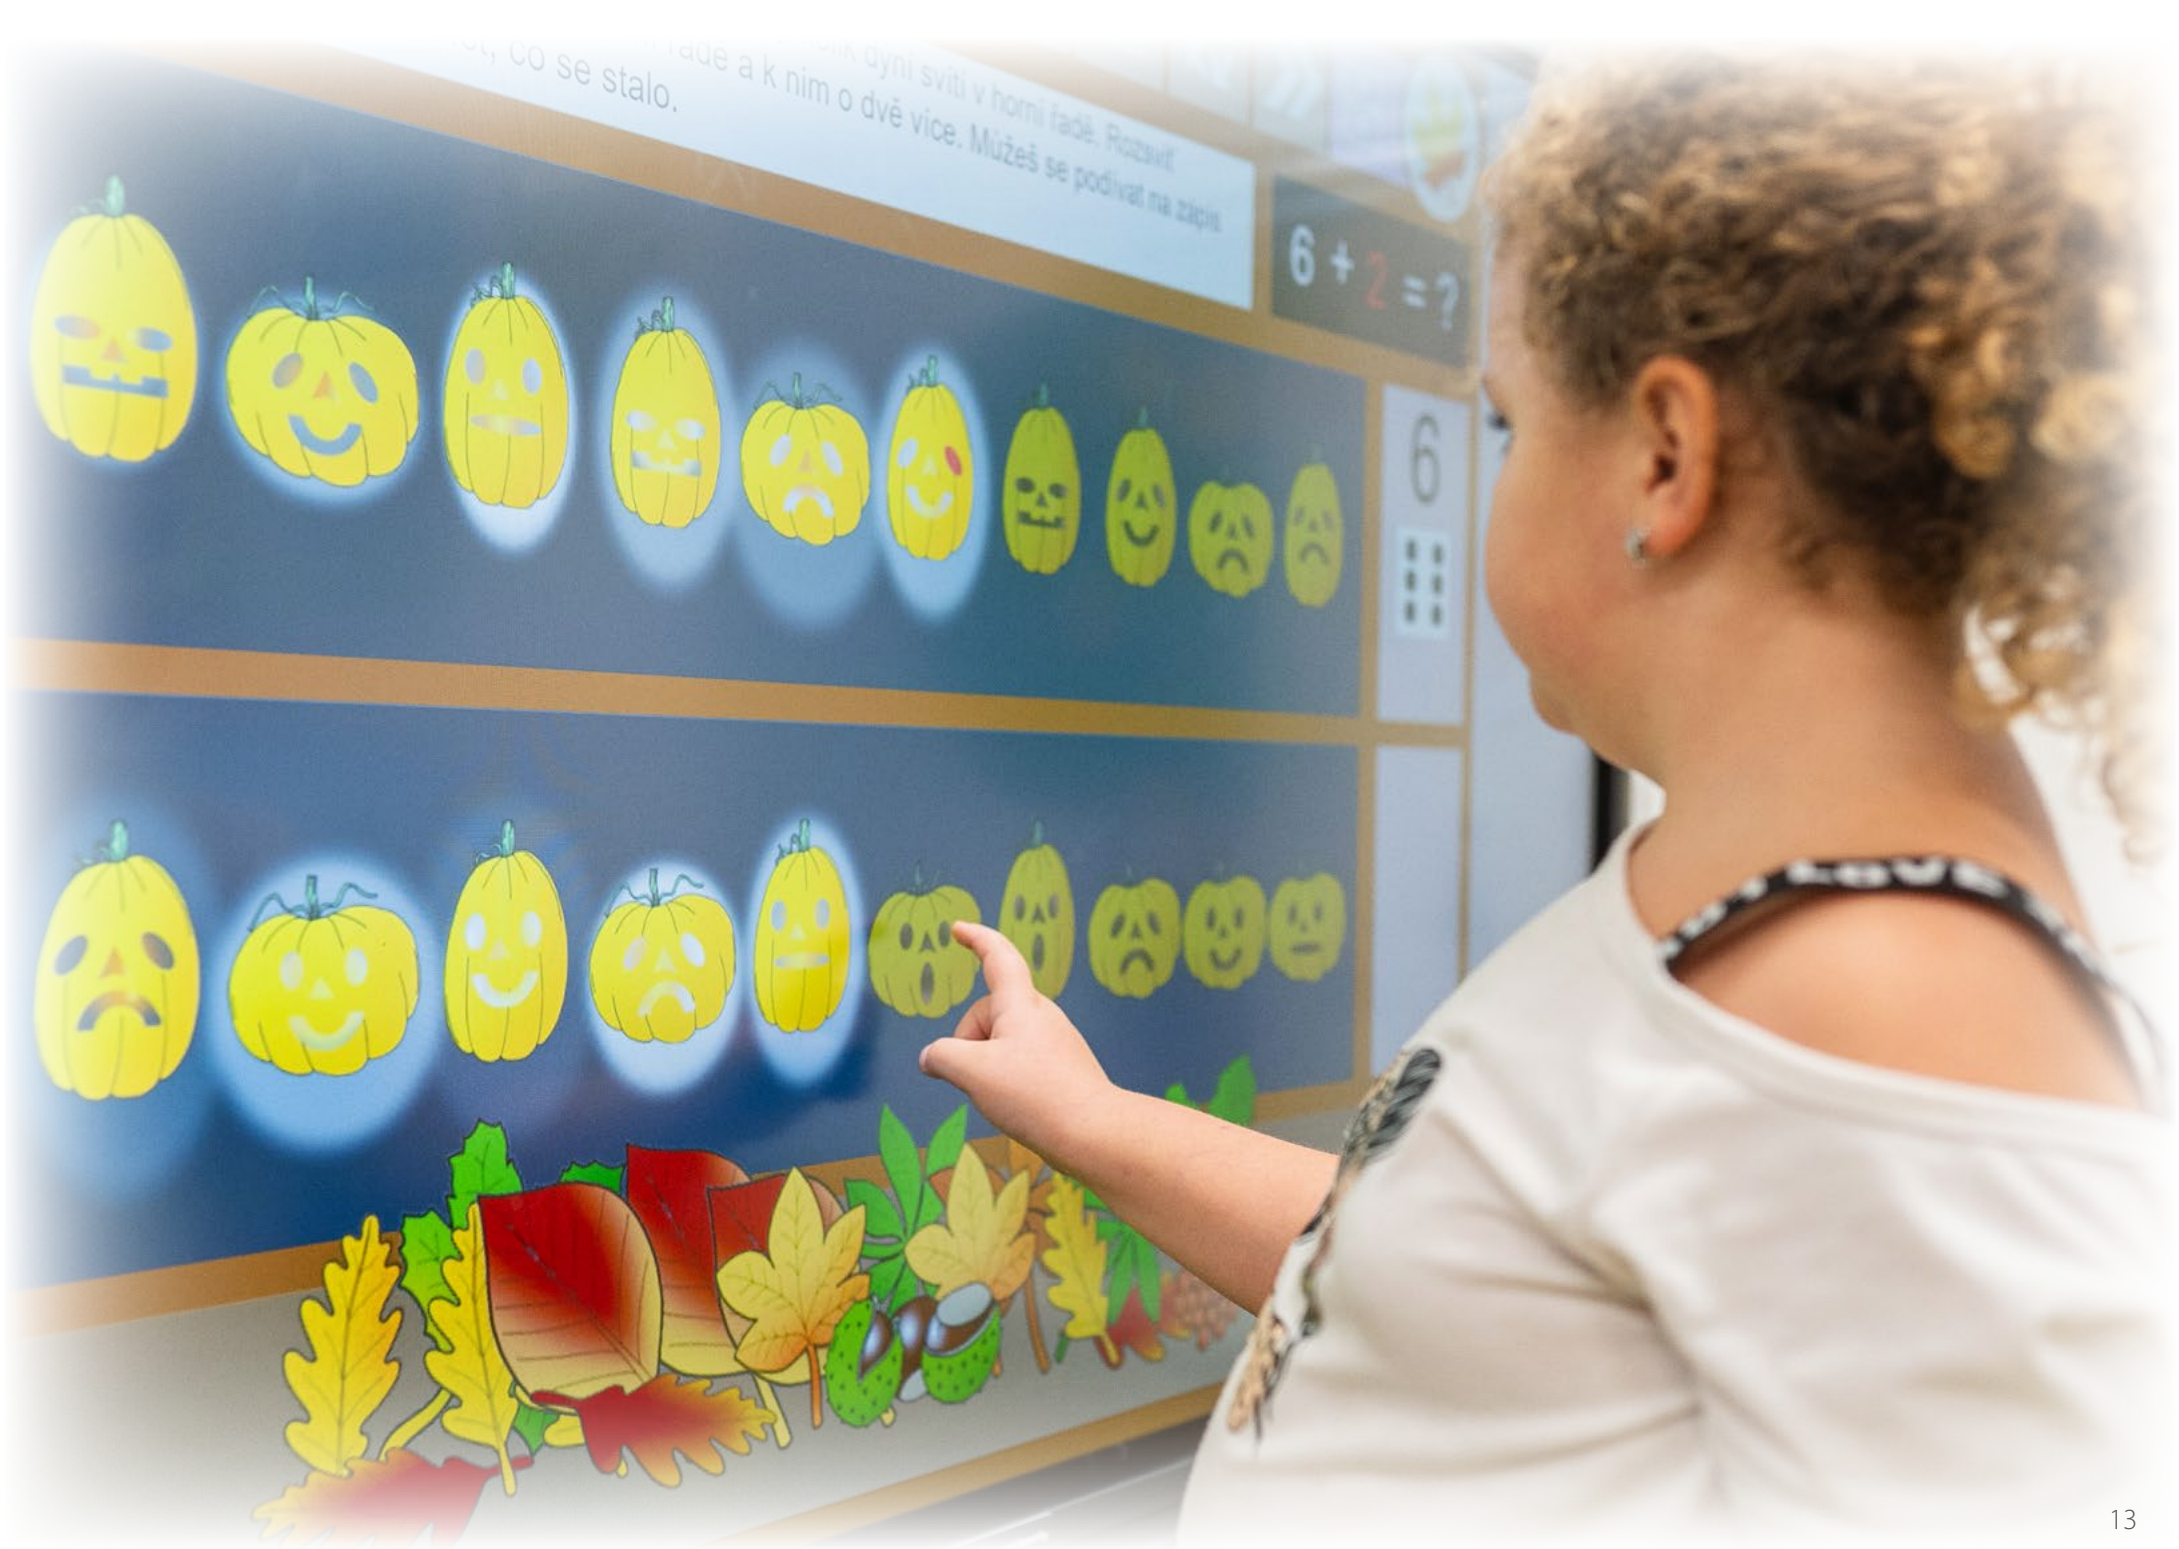

... co se stalo.
... řadě a k nim o dvě více. Můžeš se podívat na zápis

$$6 + 2 = ?$$

6
[Grid of 6 dots]